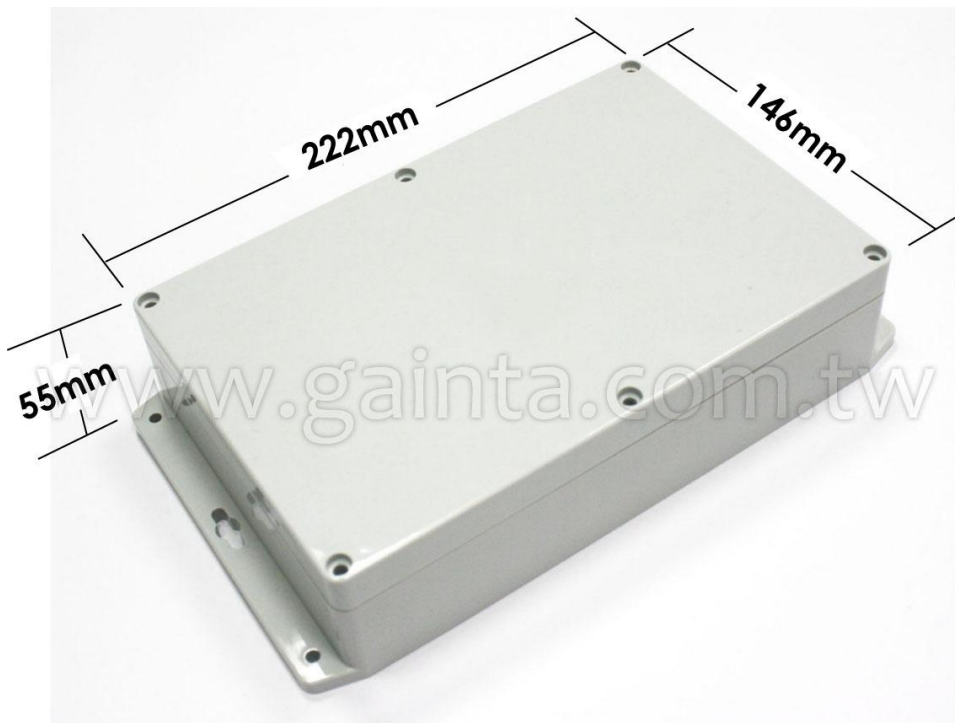

G218MF

G218MF

Dimension(mm): **222mm x 146mm x 55mm**