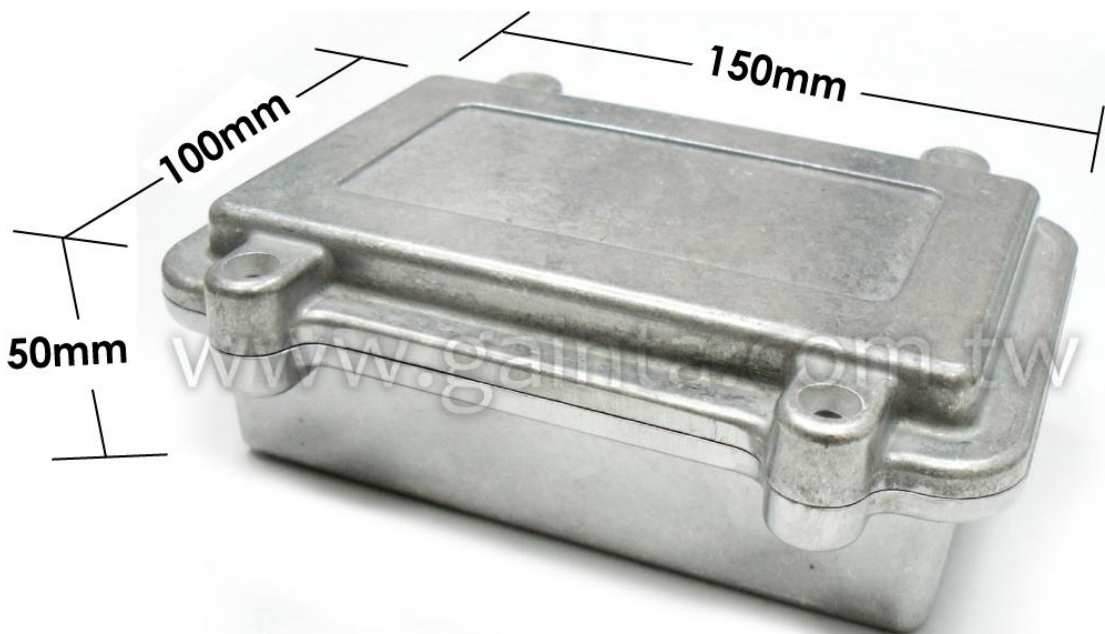

HQ013EMS

Dimension(mm): **150mm x 100mm x 50mm**

HQ013EMS

IP67 Die-Cast Aluminium Box

HQ013EMS

HQ013EMS

Back View