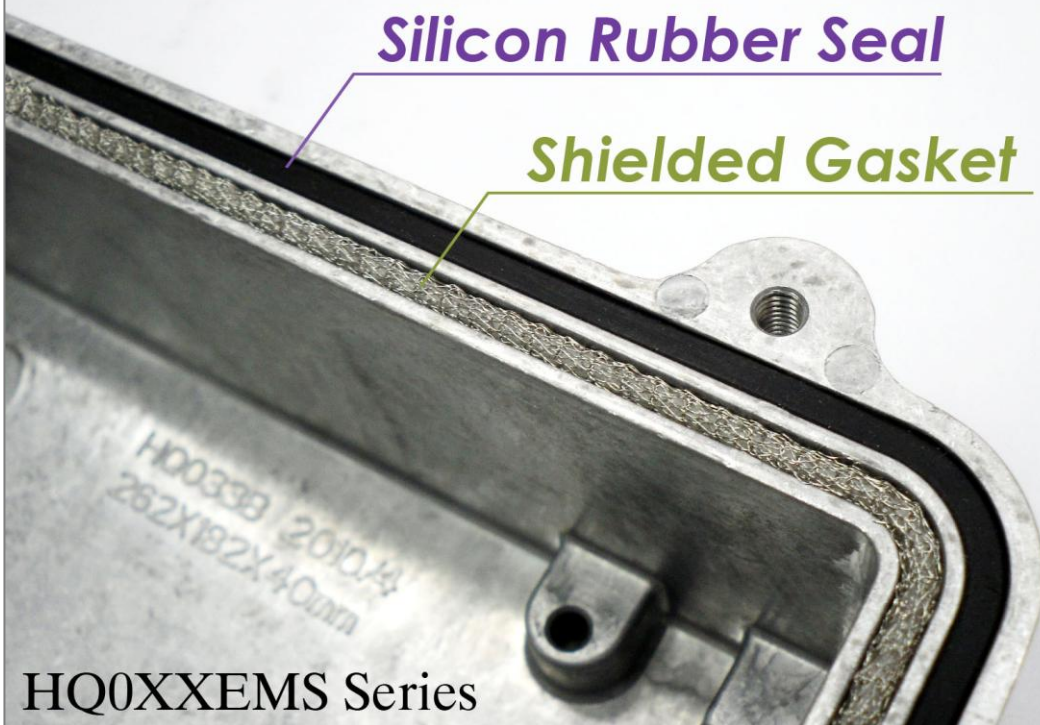

HQ013EMS

Dimension(mm): **150mm x 100mm x 50mm**

HQ013EMS

IP67 Die-Cast Aluminium Box

HQ013EMS

HQ013EMS

Back View