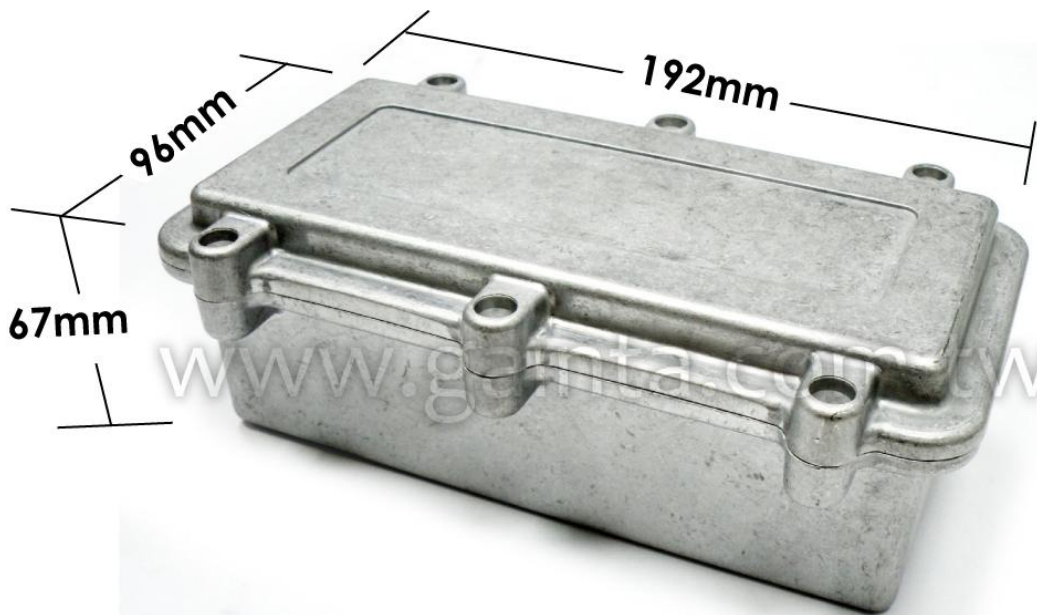

HQ007

Dimension(mm): 192mm x 96mm x 67mm

HQ007

HQ007

Back View