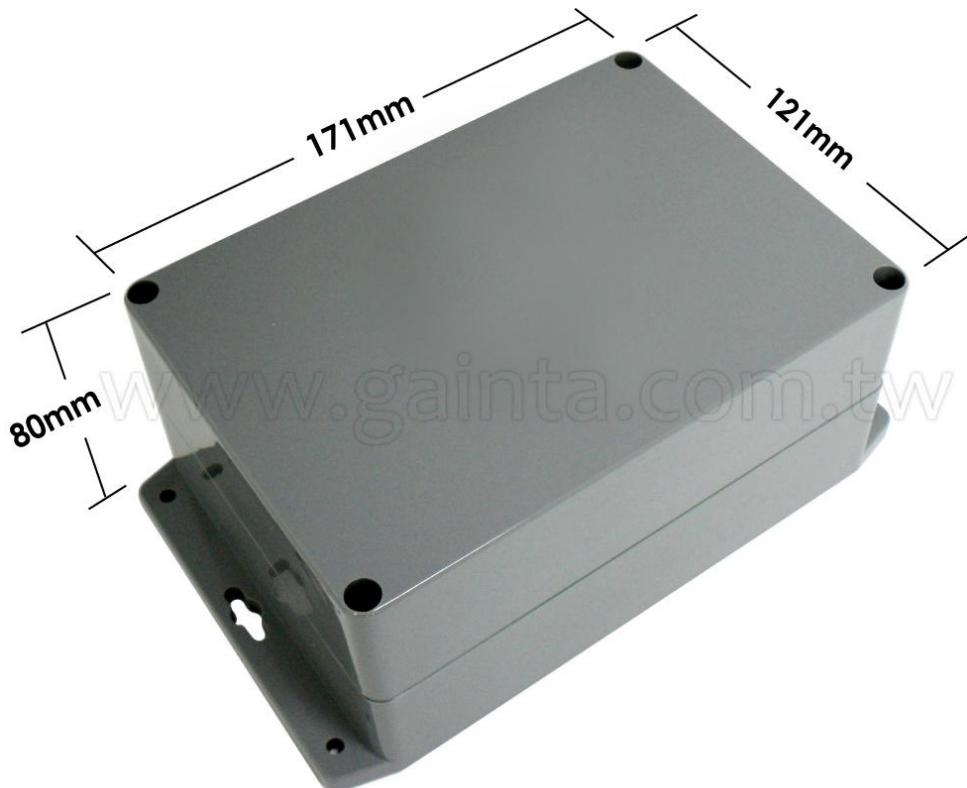

# G340MF

# G340MF

Dimension(mm): **171mm x 121mm x 80mm**