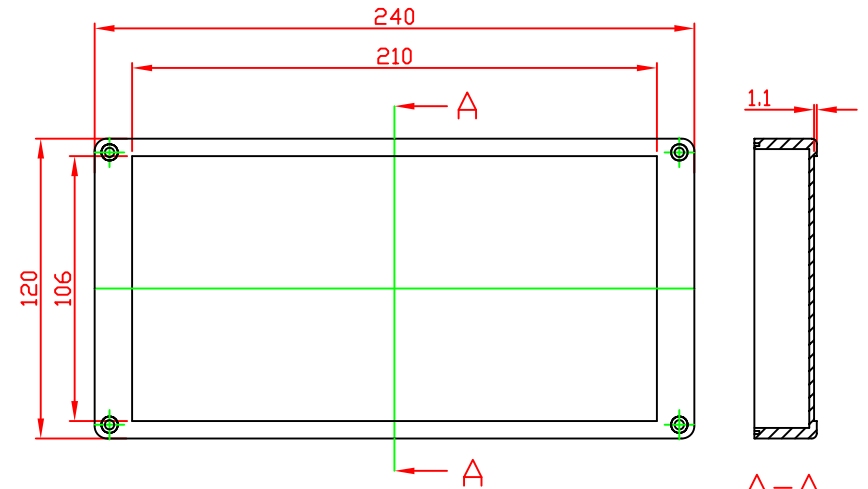

G2117 / G3121

VIEW OF BASE

VIEW OF LID

A-A

宣又實業有限公司
GAINTA INDUSTRIES LTD.

設計 DES'D
BY

繪圖 DRA'D
BY

核圖 CHK'D
BY

比例 SCALE

日期 DATE

材質 MATE.

圖名 TITLE:

圖號 DWG NO.:

版次 REVISION

說明 DESCRIPTION

JACKY