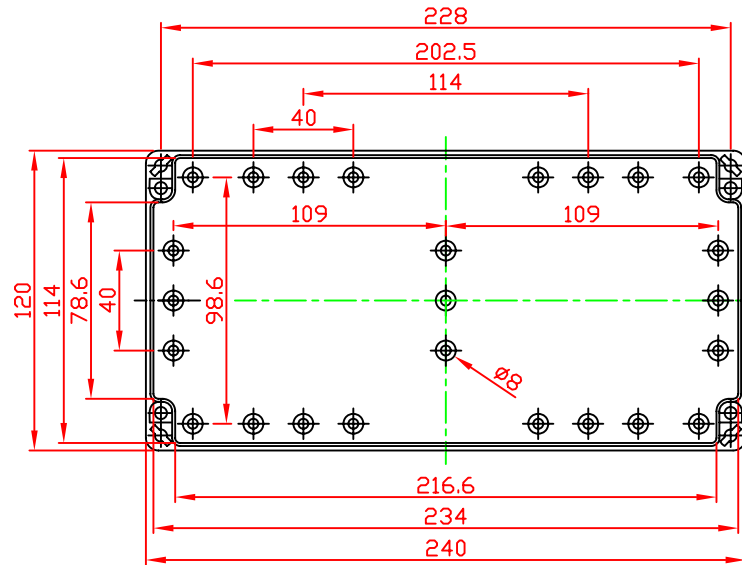

G2117 / G3121

VIEW OF BASE

VIEW OF LID

A-A

宣又實業有限公司
GAINTA INDUSTRIES LTD.

設計 DES'D
BY

繪圖 DRA'D
BY

核圖 CHK'D
BY

比例 SCALE

日期 DATE

材質 MATE.

圖名 TITLE:

圖號 DWG NO.:

版次 REVISION

說明 DESCRIPTION

JACKY