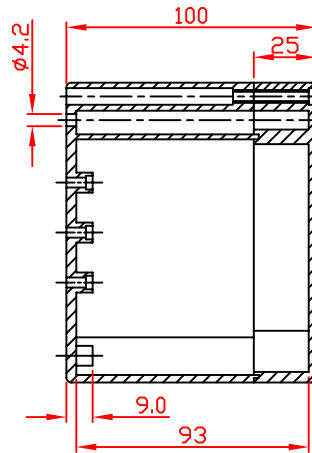

G2117 / G3121

VIEW OF BASE

VIEW OF LID

A-A

宣又實業有限公司
GAINTA INDUSTRIES LTD.

設計 DES'D
BY

繪圖 DRA'D
BY

核圖 CHK'D
BY

比例 SCALE

日期 DATE

材質 MATE.

圖名 TITLE:

圖號 DWG NO.:

版次 REVISION

說明 DESCRIPTION

JACKY