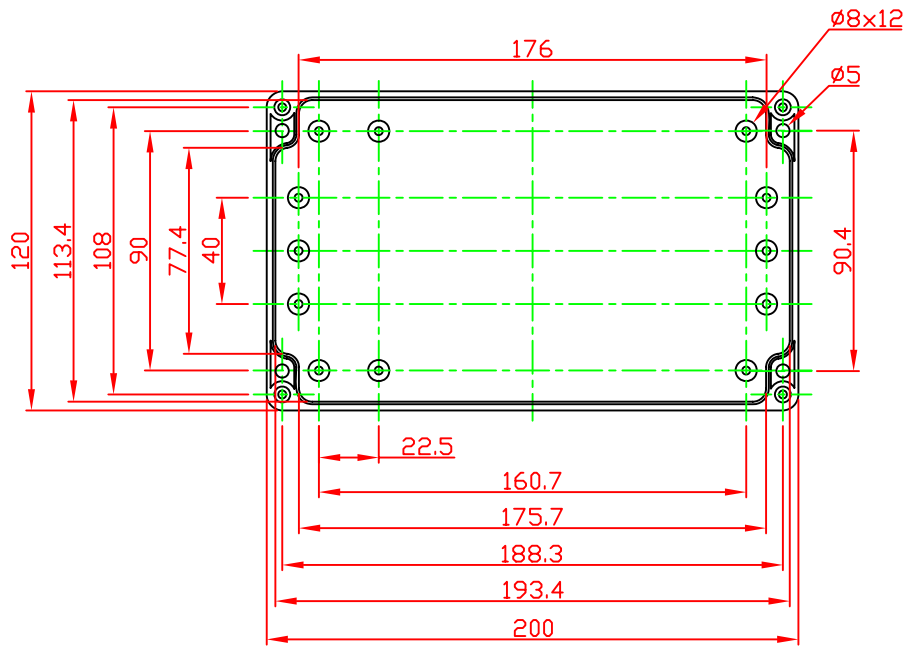

G2111/G3113

VIEW OF BASE

VIEW OF LID

A-A

宣又實業有限公司
GAINTA INDUSTRIES LTD.

設計 DES'D BY

繪圖 DRA'D BY

核圖 CHK'D BY

比例 SCALE

日期 DATE

材質 MATE.

圖名 TITLE:

圖號 DWG NO.:

圖號 REVISID

說明 DESCRIPTION

JACKY