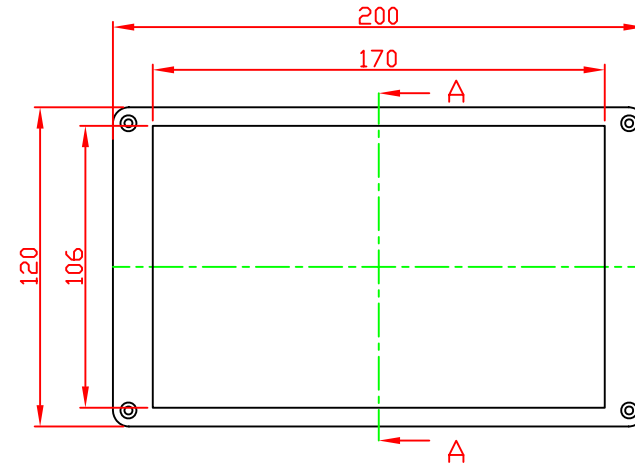

G2111/G3113

VIEW OF BASE

VIEW OF LID

A-A

宣又實業有限公司
GAINTA INDUSTRIES LTD.

設計 DES'D BY

繪圖 DRA'D BY

核圖 CHK'D BY

比例 SCALE

日期 DATE

材質 MATE.

圖名 TITLE:

圖號 DWG NO.:

圖號 REVISID

說明 DESCRIPTION

JACKY