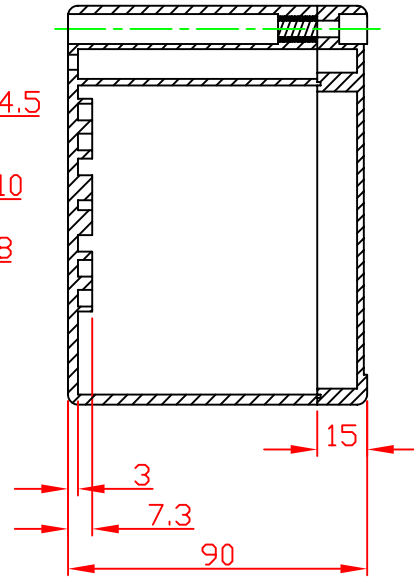

G2102 / G3103

VIEW OF BASE

VIEW OF LID

宜又實業有限公司
GAINTA INDUSTRIES LTD.

設計 DES'D
BY

繪圖 DRA'D
BY

核圖 CHK'D
BY

比例 SCALE

日期 DATE

材質 MATE.

圖名 TITLE:

G2102/G3103

圖號 DWG NO.:

圖號 REVISID

B

說明 DESCRIPTION