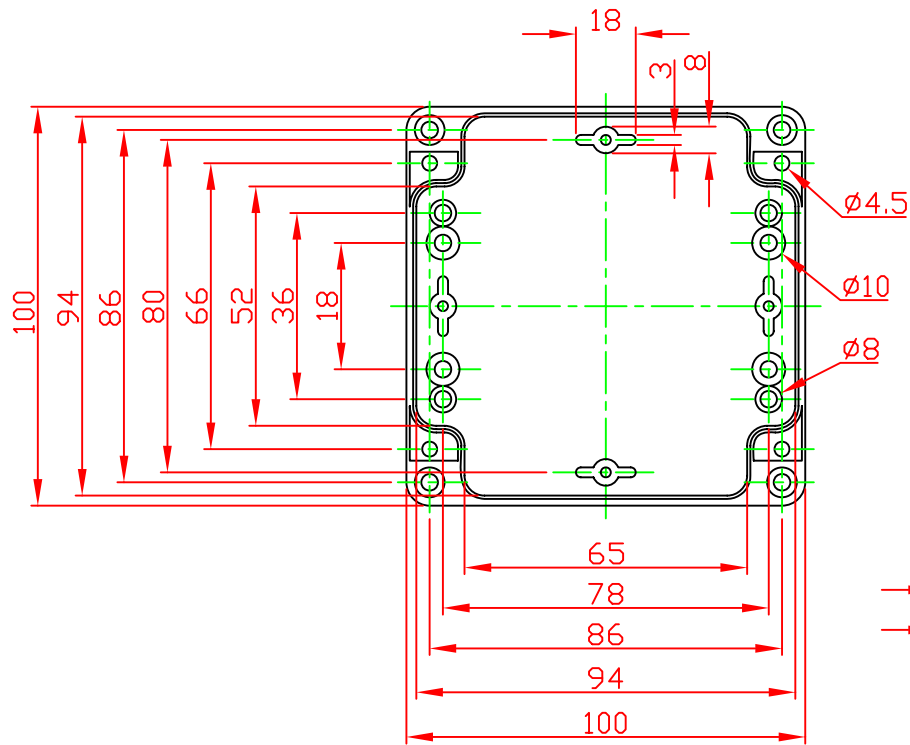

G2102 / G3103

VIEW OF BASE

VIEW OF LID

宜又實業有限公司
GAINTA INDUSTRIES LTD.

設計 DES'D
BY

繪圖 DRA'D
BY

核圖 CHK'D
BY

比例 SCALE

日期 DATE

材質 MATE.

圖名 TITLE:

G2102/G3103

圖號 DWG NO.:

圖號 REVISID

B

說明 DESCRIPTION