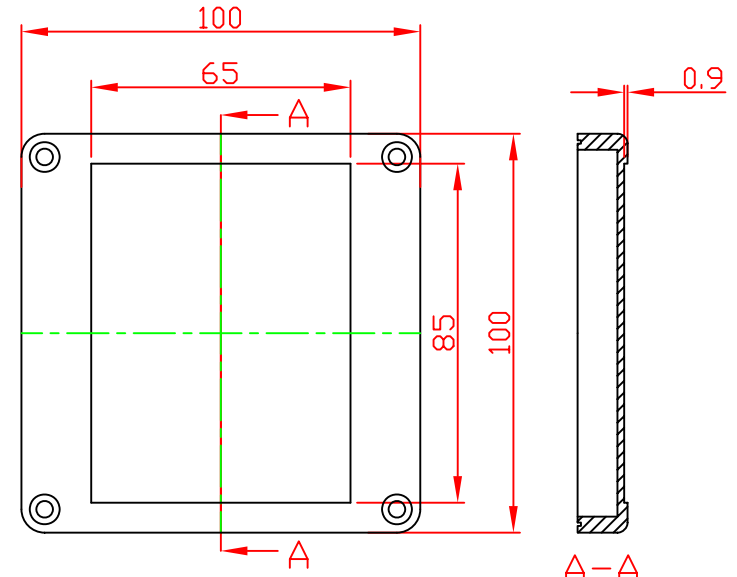

G2102 / G3103

VIEW OF BASE

VIEW OF LID

宜又實業有限公司
GAINTA INDUSTRIES LTD.

設計 DES'D
BY

繪圖 DRA'D
BY

核圖 CHK'D
BY

比例 SCALE

日期 DATE

材質 MATE.

圖名 TITLE:

G2102/G3103

圖號 DWG NO.:

圖號 REVISID

B

說明 DESCRIPTION