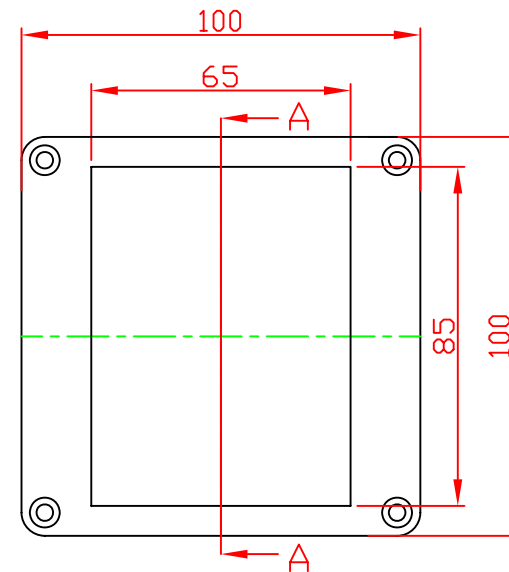

G2100/G3101

VIEW OF BASE

VIEW OF LID

宣又實業有限公司
GAINTA INDUSTRIES LTD.

設計 DES'D
BY

繪圖 DRA'D
BY
JACKY

核圖 CHK'D
BY

比例 SCALE

日期 DATE
2007/10/08

材質 MATE.
ABS,PC

圖名 TITLE:
G2100/G3101

圖號 DWG NO.:

圖號 REVISID
B

說明 DESCRIPTION