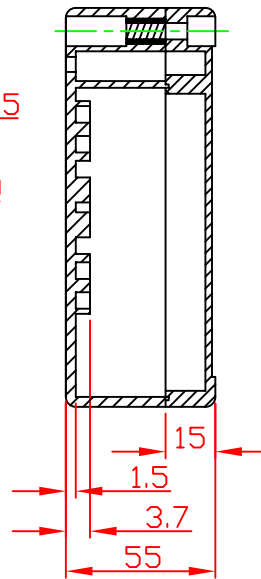

G2100/G3101

VIEW OF BASE

VIEW OF LID

宣又實業有限公司
GAINTA INDUSTRIES LTD.

設計 DES'D
BY

繪圖 DRA'D
BY
JACKY

核圖 CHK'D
BY

比例 SCALE

日期 DATE
2007/10/08

材質 MATE.
ABS,PC

圖名 TITLE:
G2100/G3101

圖號 DWG NO.:

圖號 REVISID
B

說明 DESCRIPTION