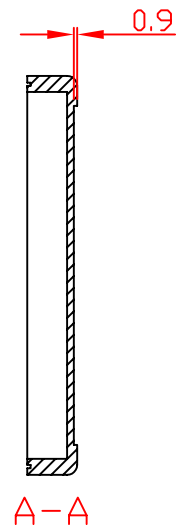

G2100/G3101

VIEW OF BASE

VIEW OF LID

宣又實業有限公司
GAINTA INDUSTRIES LTD.

設計 DES'D
BY

繪圖 DRA'D
BY
JACKY

核圖 CHK'D
BY

比例 SCALE

日期 DATE
2007/10/08

材質 MATE.
ABS,PC

圖名 TITLE:
G2100/G3101

圖號 DWG NO.:

圖號 REVISID
B

說明 DESCRIPTION