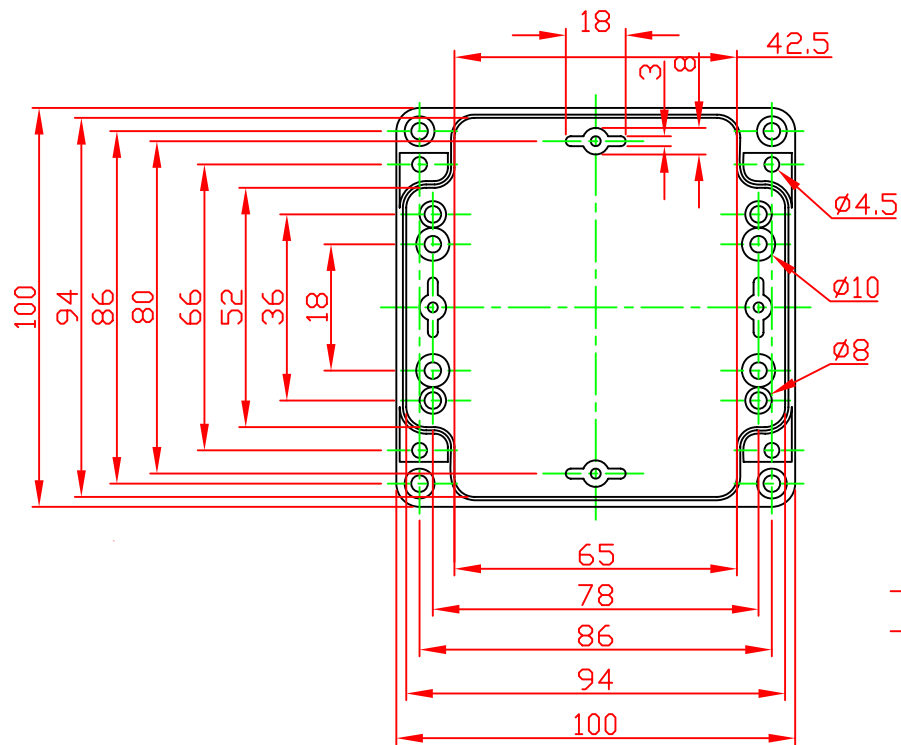

G2100/G3101

VIEW OF BASE

VIEW OF LID

宣又實業有限公司
GAINTA INDUSTRIES LTD.

設計 DES'D
BY

繪圖 DRA'D
BY
JACKY

核圖 CHK'D
BY

比例 SCALE

日期 DATE
2007/10/08

材質 MATE.
ABS,PC

圖名 TITLE:
G2100/G3101

圖號 DWG NO.:

圖號 REVISID
B

說明 DESCRIPTION